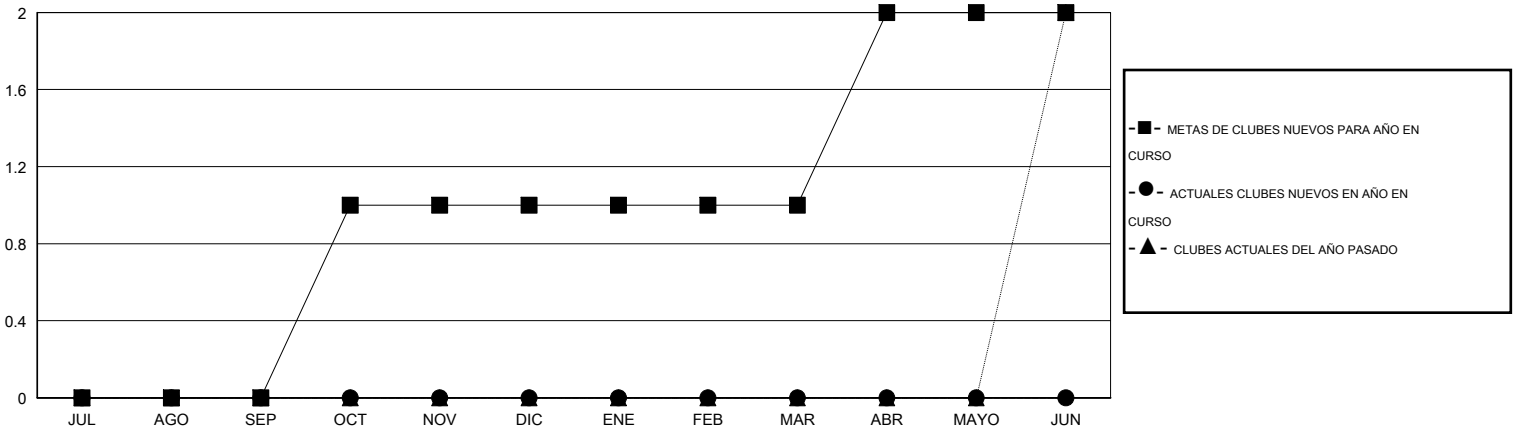

# MONTHLY MEMBERSHIP PROGRESS REPORT

District S 2

Results as of: 3/31/2014

GMT: Pedro Marrello

UBICACIÓN BOLIVIA

GMT DE AE 3

Clubes					socios				
RESULTADOS DE 2013-2014					RESULTADOS DE 2013-2014				
TRIMESTRE	META DE CLUBES NUEVOS	ACTUALES NUEVOS CLUBES	BAJAS ACTUALES DE CLUBES	ACTUAL GANANCIA/ PÉRDIDA NETA	TRIMESTRE	META DE SOCIOS NUEVOS	ACTUALES SOCIOS AÑADIDOS	BAJAS ACTUALES DE SOCIOS	ACTUAL GANANCIA/ PÉRDIDA NETA
JUL/AGO/SEP	0	0	0	0	JUL/AGO/SEP	-3	29	78	-49
OCT/NOV/DIC	1	0	0	0	OCT/NOV/DIC	17	29	38	-9
ENE/FEB/MAR	0	0	0	0	ENE/FEB/MAR	5	5	30	-25
ABR/MAYO/JUN	1	0	0	0	ABR/MAYO/JUN	17	0	0	0

METAS Y CIFRA ACUMULATIVA DE CLUBES NUEVOS

METAS Y CIFRA ACUMULATIVA DE SOCIOS

CLUBES DADOS DE BAJA: 0	11 CLUBS OF 41 AÑADIERON 1 O MÁS SOCIOS NUEVOS	<b>DISTRIBUCIÓN POR SEXO</b>
		MASCULINO 517 (64.30%)
		FEMENINO 287 (35.70%)
<b>SOCIOS DADOS DE BAJA</b>	<a href="#">CLIC AQUÍ PARA DATOS DE SALUD DE CLUB</a>	<b>SOCIOS EN UNIDAD FAMILIAR</b> 221
FALLECIDOS 2		CABEZA DE FAMILIA 90
CLUB CANCELADO 0		NO ES CABEZA DE FAMILIA 131
OTRO 144		
<b>TOTAL 146</b>		