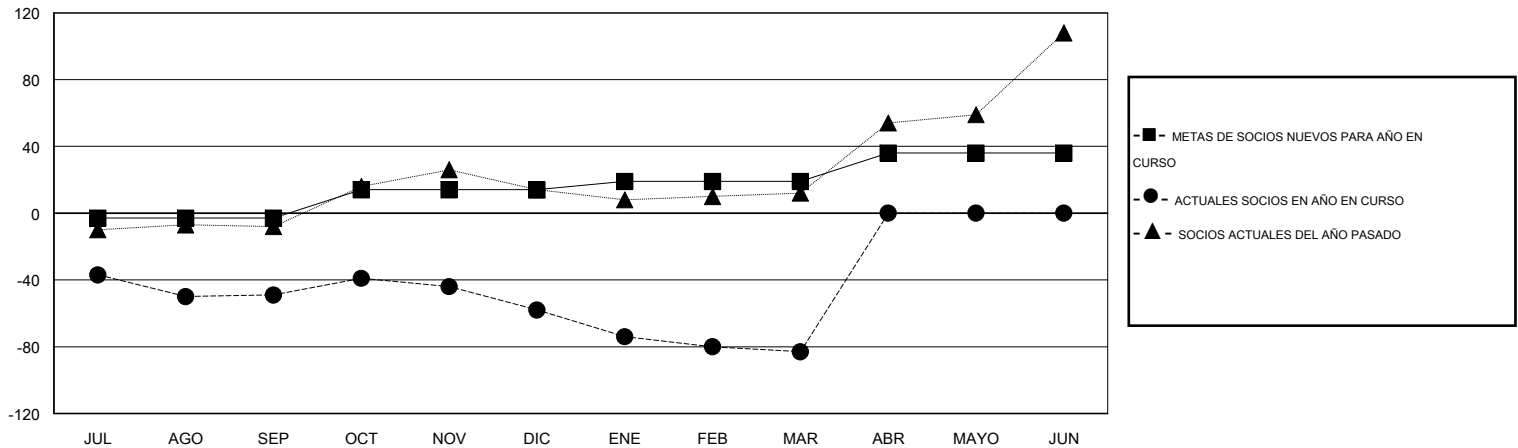

# MONTHLY MEMBERSHIP PROGRESS REPORT

District S 2

Results as of: 3/31/2014

GMT: Pedro Marrello

UBICACIÓN BOLIVIA

GMT DE AE 3

Clubes					socios				
RESULTADOS DE 2013-2014					RESULTADOS DE 2013-2014				
TRIMESTRE	META DE CLUBES NUEVOS	ACTUALES NUEVOS CLUBES	BAJAS ACTUALES DE CLUBES	ACTUAL GANANCIA/ PÉRDIDA NETA	TRIMESTRE	META DE SOCIOS NUEVOS	ACTUALES SOCIOS AÑADIDOS	BAJAS ACTUALES DE SOCIOS	ACTUAL GANANCIA/ PÉRDIDA NETA
JUL/AGO/SEP	0	0	0	0	JUL/AGO/SEP	-3	29	78	-49
OCT/NOV/DIC	1	0	0	0	OCT/NOV/DIC	17	29	38	-9
ENE/FEB/MAR	0	0	0	0	ENE/FEB/MAR	5	5	30	-25
ABR/MAYO/JUN	1	0	0	0	ABR/MAYO/JUN	17	0	0	0

METAS Y CIFRA ACUMULATIVA DE CLUBES NUEVOS

METAS Y CIFRA ACUMULATIVA DE SOCIOS

CLUBES DADOS DE BAJA: 0	11 CLUBS OF 41 AÑADIERON 1 O MÁS SOCIOS NUEVOS	<b>DISTRIBUCIÓN POR SEXO</b>
		MASCULINO 517 (64.30%)
		FEMENINO 287 (35.70%)
<b>SOCIOS DADOS DE BAJA</b>	<a href="#">CLIC AQUÍ PARA DATOS DE SALUD DE CLUB</a>	<b>SOCIOS EN UNIDAD FAMILIAR</b> 221
FALLECIDOS 2		CABEZA DE FAMILIA 90
CLUB CANCELADO 0		NO ES CABEZA DE FAMILIA 131
OTRO 144		
<b>TOTAL 146</b>		